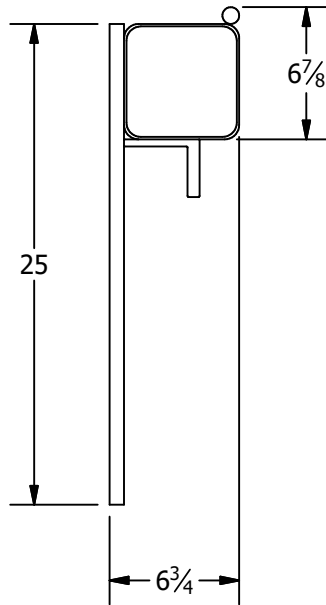

WB1100

# Bar End Mount Weight Bracket Pair

N/A

Parts List

ITEM	QTY	PART NUMBER	DESCRIPTION
1	2	WB-1100-A01	WB-1100 Weldment

Weight: 135 LB

**Patriot Equipment**    [www.patriotequip.com](http://www.patriotequip.com)  
**1-308-832-0220**