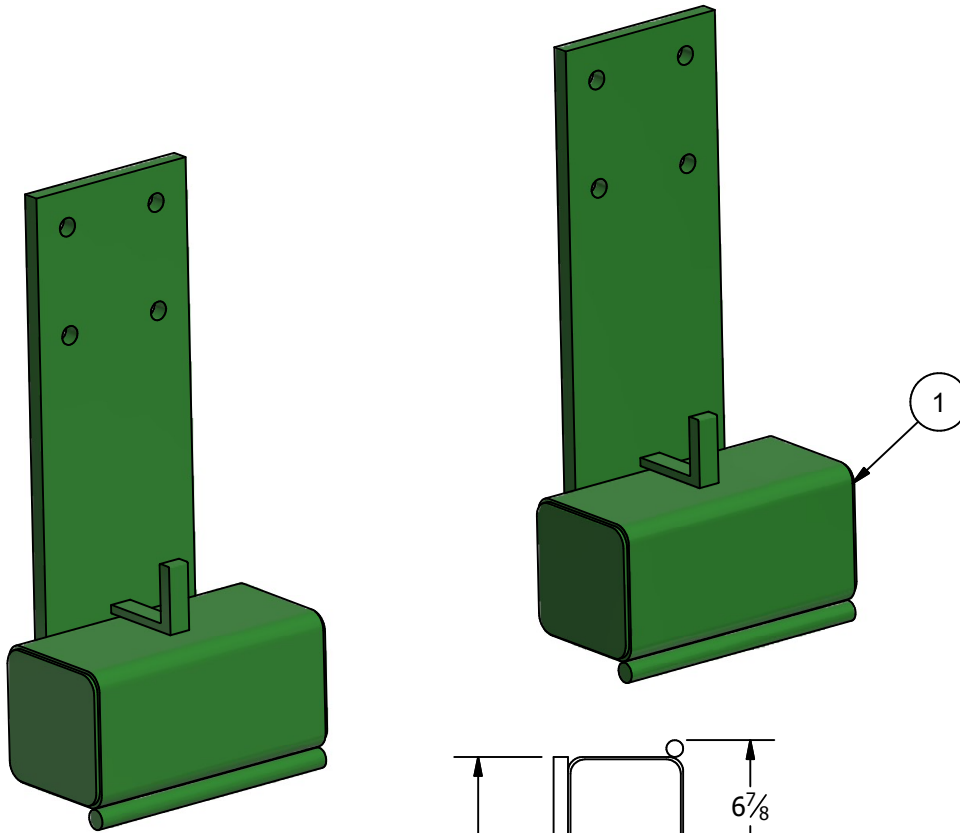

WB1100

# Bar End Mount Weight Bracket Pair

N/A

Parts List

ITEM	QTY	PART NUMBER	DESCRIPTION
1	2	WB-1100-A01	WB-1100 Weldment

Weight: 135 LB

**Patriot Equipment**    [www.patriotequip.com](http://www.patriotequip.com)  
**1-308-832-0220**