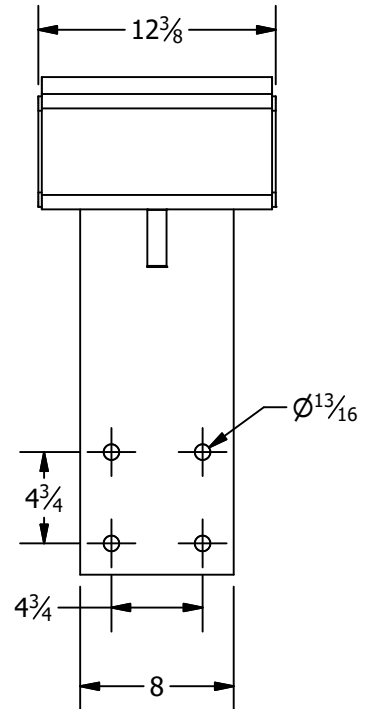

WB1100

# Bar End Mount Weight Bracket Pair

N/A

Parts List

ITEM	QTY	PART NUMBER	DESCRIPTION
1	2	WB-1100-A01	WB-1100 Weldment

Weight: 135 LB

**Patriot Equipment**    [www.patriotequip.com](http://www.patriotequip.com)  
**1-308-832-0220**